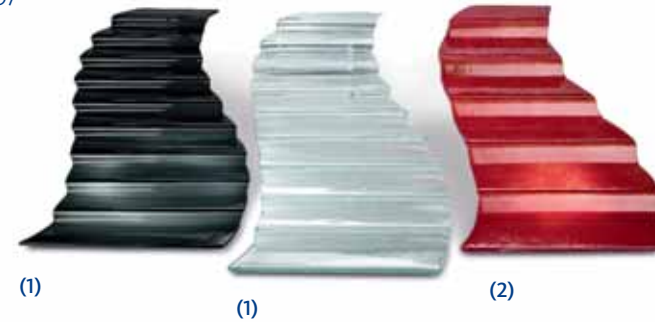

Artikel	Artikel-Nummer	Länge/Breite	Gew. 1 Stück	Höhe 1 Stück	Höhe mit Stütze
		mm	Gramm	mm	mm

Schody Falls | TREPPEN / STEP DISPLAYS

Buffettreppe (1) 68 9312301* 680x320x170 3600 34 232
Buffet step display

Buffettreppe (2) 68 9312302* 680x320x170 3600 37 197
weite Stufe
Buffet step display
- wide step

Passend dazu / Combine with
Stütze / Rise: 9312603 & 9312604

* Dekor-Nr. und Ausführung / Decor Nr. and finish
000000 Klarglas / clear glass
010500 sandgestrahlt AFP (vollflächig) / solid frosted with AFP
010600 Rot dekoriert (vollflächig) / solid colour decoration, red
010700 Schwarzglas / tinted glass, black

Artikel	Artikel-Nummer	Länge/Breite	Gew. 1 Stück	Höhe 1 Stück
		mm	Gramm	mm