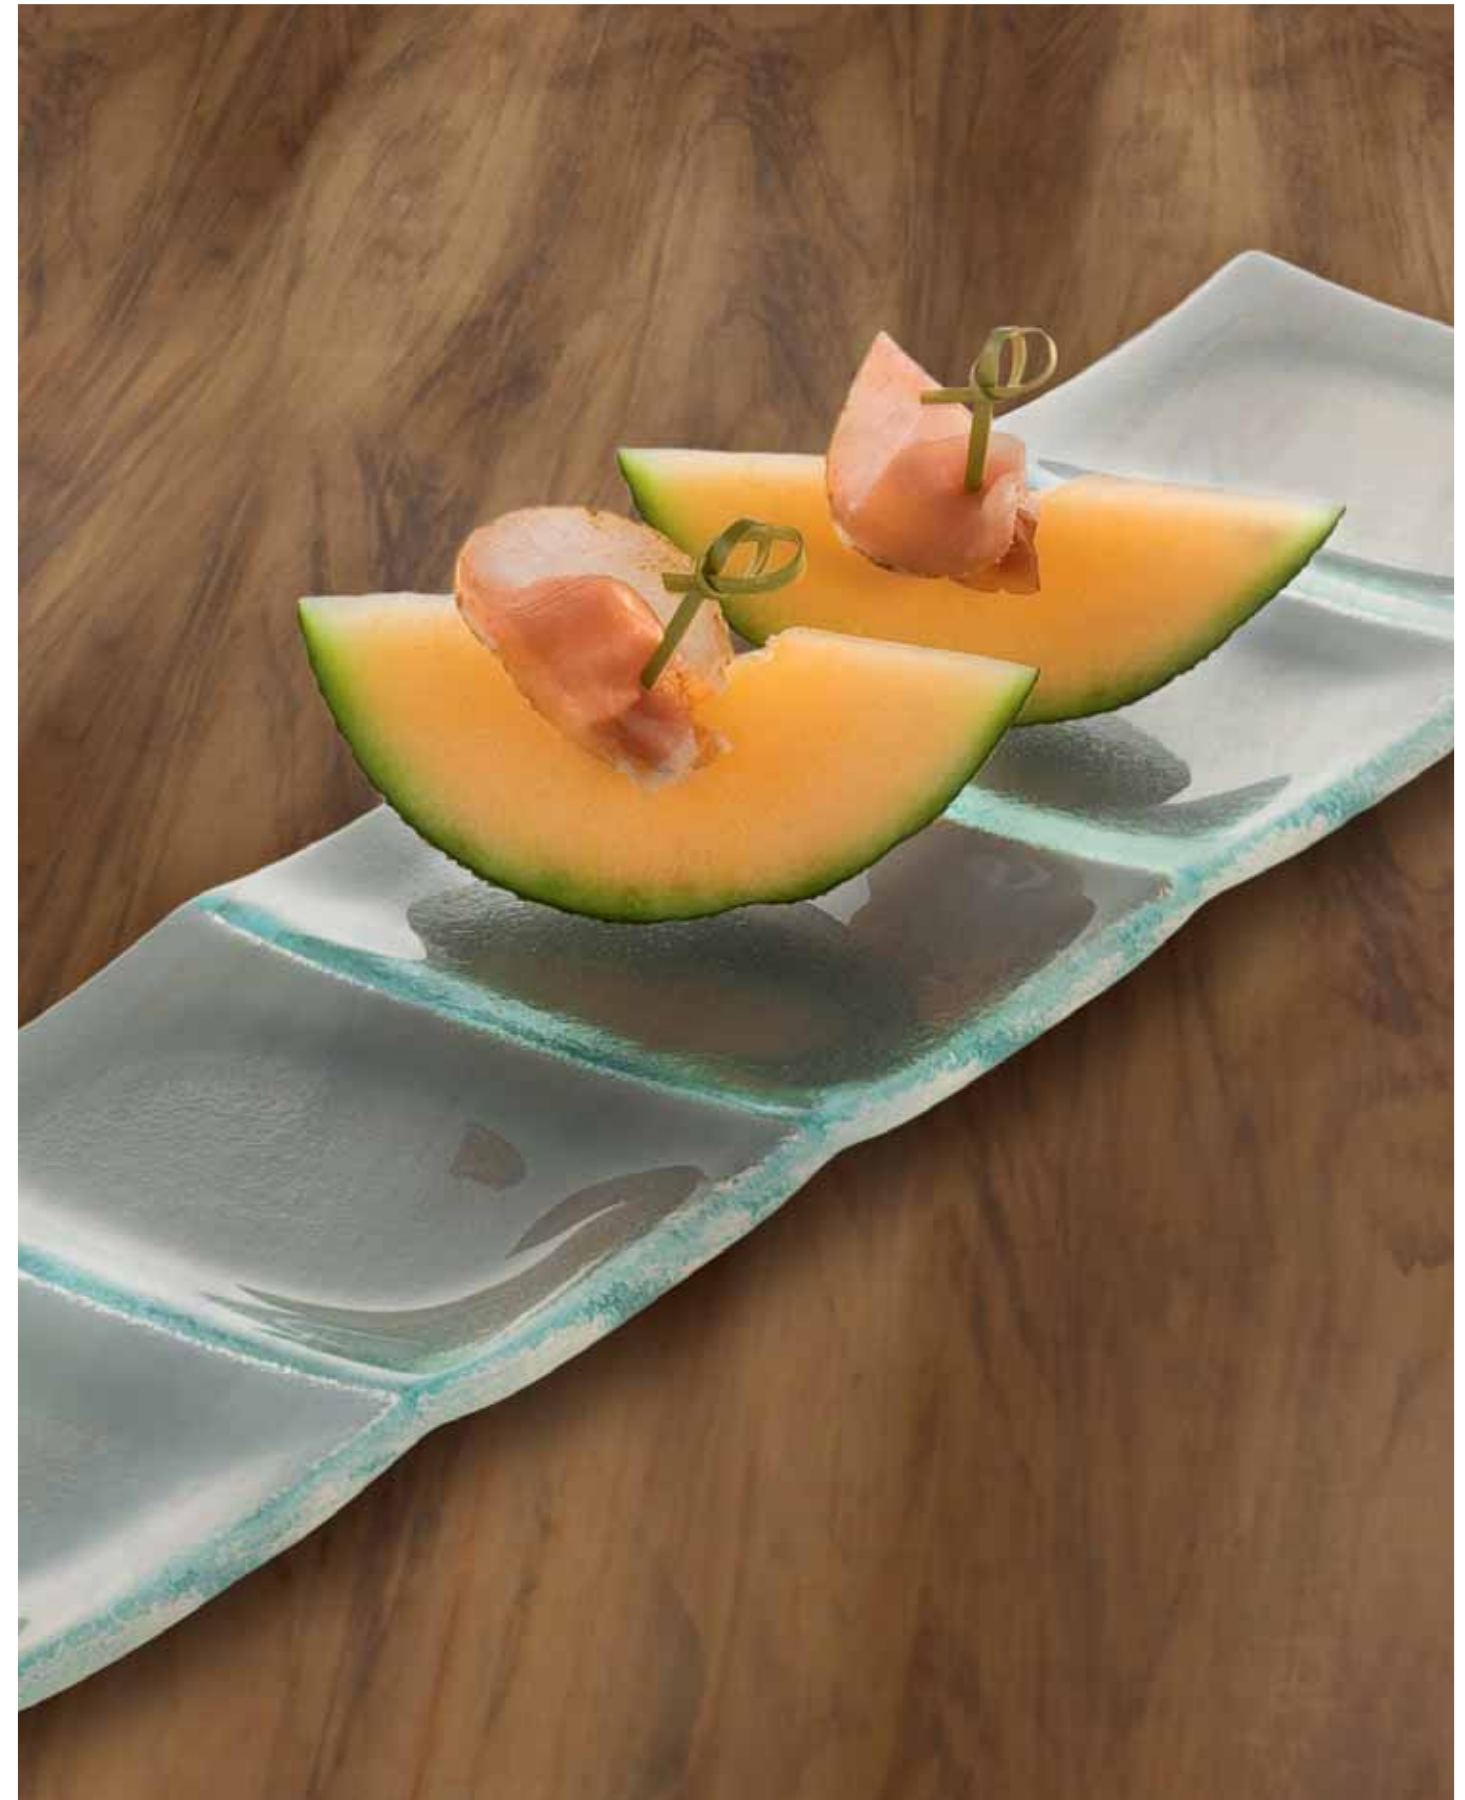

Cards | SONDERARTIKEL / SPECIAL FEATURES

Artikel	Artikel- Nummer	Länge/Breite mm	Gew. 1 Stück Gramm	Höhe 1 Stück mm
Platte eckig 2-tlg. Platter 2 compartments rectangular	20 9310401*	200x125	375	10
Platte eckig 3-tlg. Platter 3 compartments rectangular	30 9310402*	300x125	563	10
Platte eckig 4-tlg. Platter 4 compartments square/rectangular	24 9310403* 40 9310404*	240x240 400x125	864 750	10 10
Platte eckig 6-tlg. Platter 6 compartments rectangular	60 9310405*	605x125	1134	10
Platte eckig 8-tlg. Platter 8 compartments rectangular	38 9310406*	380x195	1112	10
Platte eckig 9-tlg. Platter 9 compartments square	29 9310407*	290x290	1262	10

* Dekor-Nr. und Ausführung / Decor Nr. and finish
000000 Klarglas / clear glass
010500 sandgestrahlt AFP (vollflächig) / solid frosted with AFP
010600 Rot dekoriert (vollflächig) / solid colour decoration, red
010700 Schwarzglas / tinted glass, black