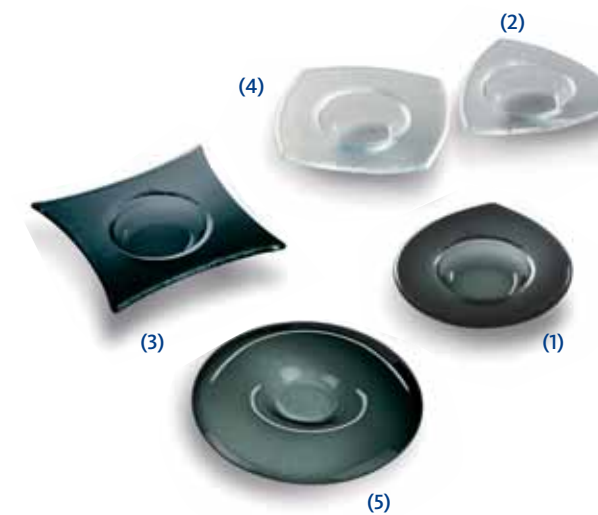

Candy | SONDERARTIKEL / SPECIAL FEATURES

Artikel	Artikel-Nummer	Länge/Breite	Gew. 1 Stück	Höhe 1 Stück
		mm	Gramm	mm
Schale oval Dish oval	(1) 10 9310351*	100x110	85	15
Schale 3-eckig Dish triangular	(2) 11 9310352*	115	93	15
Schale eckig Dish square	(3) 11 9310353* (4) 11 9310354*	115x115 115x115	190 190	15 15
Schale rund Dish round	(5) 11 9310355*	165 Ø	214	22