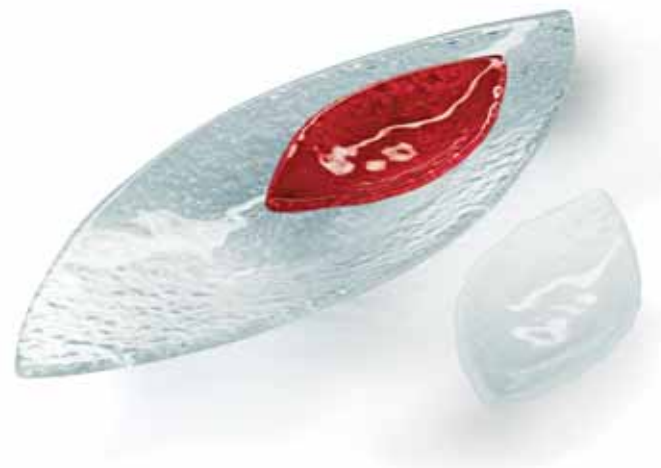

Java | FREIFORM / FREE SHAPE

* Dekor-Nr. und Ausführung / Decor Nr. and finish
000000 Klarglas / clear glass
010500 sandgestrahlt AFP (vollflächig) / solid frosted with AFP
010600 Rot dekoriert (vollflächig) / solid colour decoration, red
010700 Schwarzglas / tinted glass, black